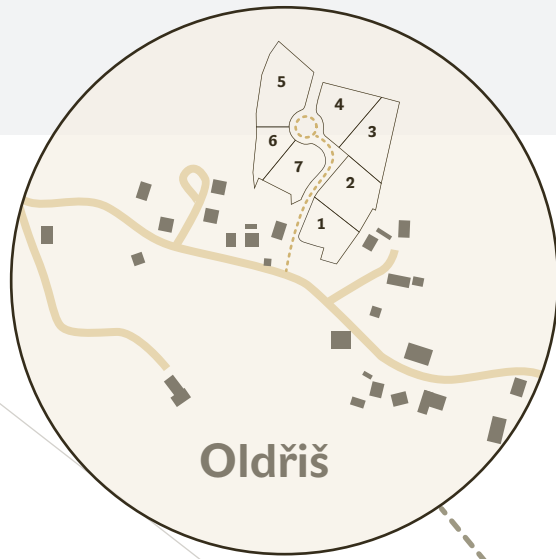

POD LIPAMI

Mapa lokality

www.podlipamioldris.cz

Lipsko
158 km

Oldřiš

Drážďany
177 km

Hora Sv.
Šebestiána

Jelení hora
994

Výsluní

Teplice
80 km

Krušnohorská
magistrála

Johanngeorgenstadt

Potůčky

Štola Johannes
UNESCO

Fichtelberg
1215

Oberwiesenthal

Mědník
UNESCO

České hamry

Kovářská

Měděnec

Vejprty

Loučná pod Klínovcem

Klášteřec
nad Ohří

Boží Dar
1028

Blatenský vrch
1043

Rýžovna

Božidarské rašeliniště

Klínovec
Ski / Trail Park
1244

Horní Blatná

Důl Mauritius
UNESCO

Důl Svornost
UNESCO

Jáchymov